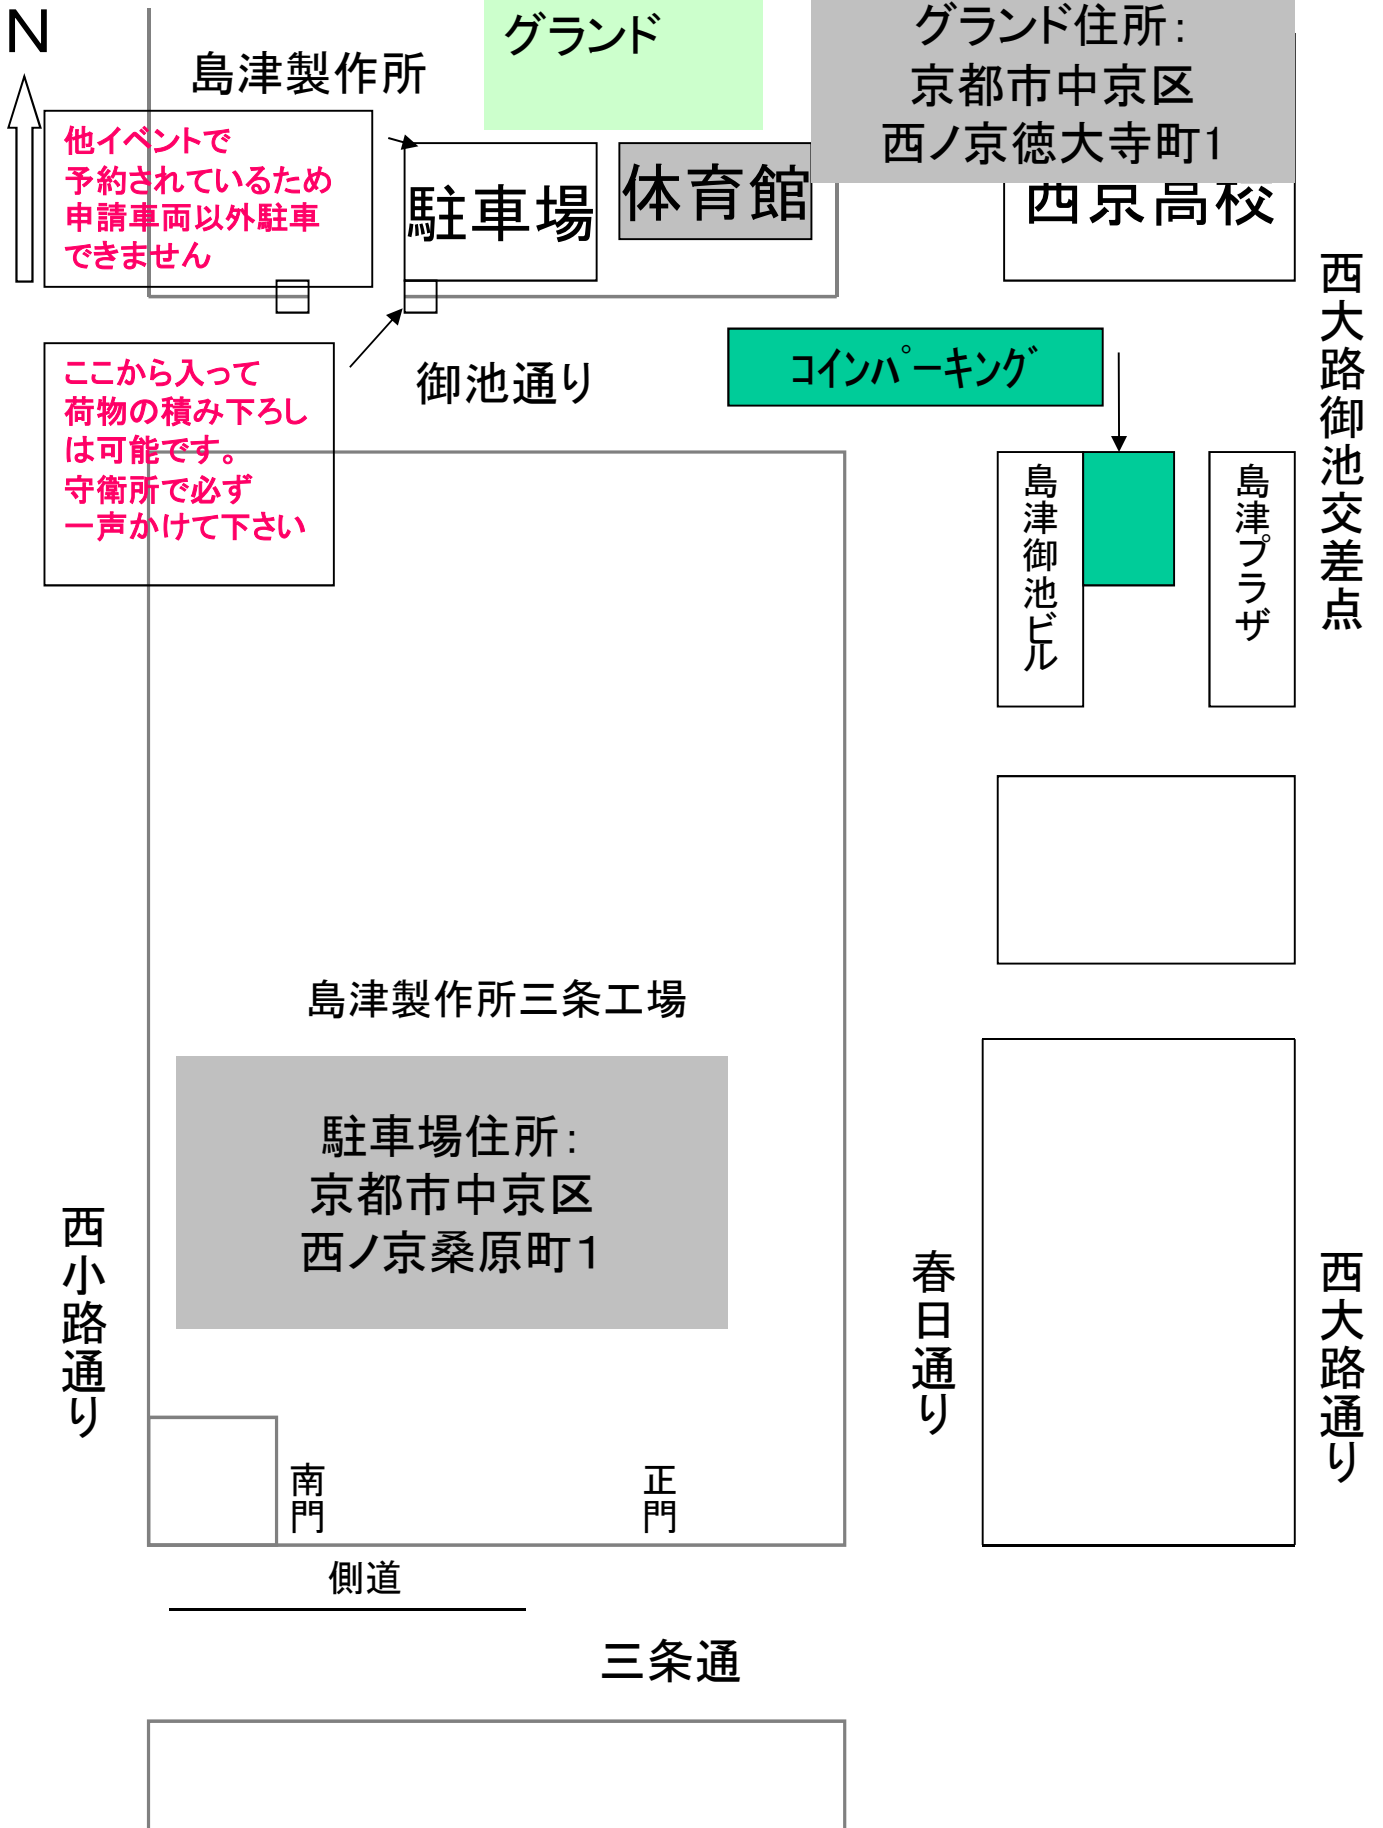

# 島津製作所 駐車場案内

N

島津製作所

グランド

グランド住所:  
京都市中京区  
西ノ京徳大寺町1  
四泉高校

他イベントで  
予約されているため  
申請車両以外駐車  
できません

駐車場

体育館

御池通り

コインパーキング

西大路御池交差点

ここから入って  
荷物の積み下ろし  
は可能です。  
守衛所で必ず  
一声かけて下さい

島津御池ビル

島津プラザ

島津製作所三条工場

駐車場住所:  
京都市中京区  
西ノ京桑原町1

西小路通り

南門

正門

春日通り

西大路通り

側道

三条通