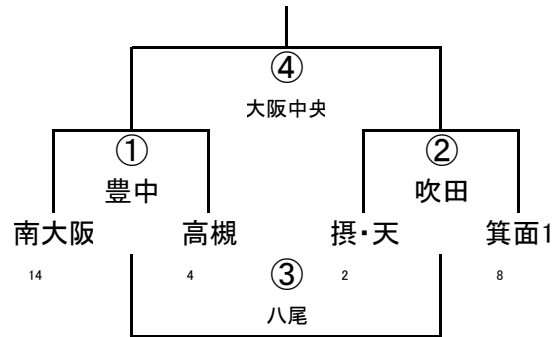

(4/29) 第42回大阪府ラグビーカーニバル(ミニ)

幼児A-I

幼児A-II

	吹田	OTJ1	豊中
3	吹田	① 茨木	② 大阪中央
17	OTJ1		③ 高槻
5	豊中		

幼児A-III

	OTJ2	八尾	東大阪2
7	OTJ2	① 東大阪	② 豊中
17	八尾		③ OTJ
1	東大阪2		

幼児B-I

幼児B-II

幼児B-III

(4/29)第42回大阪府ラグビーカーニバル(ミニ)

1年A-I

1年A-II

1年A-III

1年B-I

1年B-II

(4/29)第42回大阪府ラグビーカーニバル(ミニ)