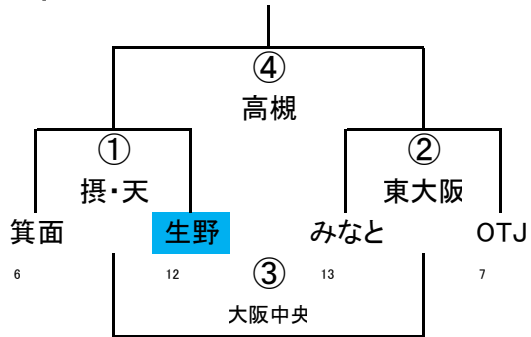

(4/29)第42回大阪府ラグビーカーニバル(ミニ)

2年B-I

2年B-II

3年A-I

3年A-II

3年A-III

	撰・天	大阪中央	OTJ
2	撰・天	① 八尾	② 吹田
11	大阪中央		③ 東大阪
7	OTJ		

3年A-IV

	八尾	吹田	東大阪1
17	八尾	① 撰・天	② 大阪中央
3	吹田		③ OTJ
16	東大阪1		

(4/29) 第42回大阪府ラグビーカーニバル(ミニ)

3年B-Ⅲ

	東大阪	吹田2	枚方
16	東大阪	① 大工大	② 河・富・岬
3	吹田2		③ 箕面
9	枚方		

3年B-Ⅰ

3年B-Ⅱ

4年A-Ⅰ

4年A-Ⅱ