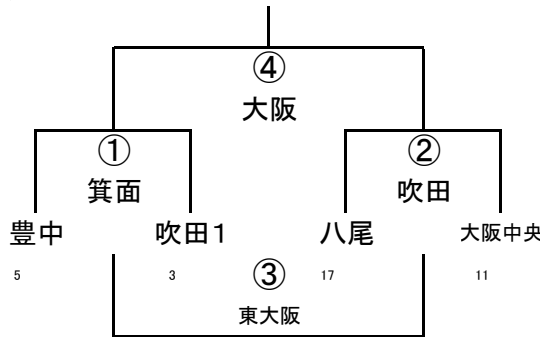

(4/29) 第42回大阪府ラグビーカーニバル(ミニ)

幼児A-I

幼児A-II

	吹田	OTJ1	豊中
3	吹田	① 茨木	② 大阪中央
17	OTJ1		③ 高槻
5	豊中		

幼児A-III

	OTJ2	八尾	東大阪2
7	OTJ2	① 東大阪	② 豊中
17	八尾		③ OTJ
1	東大阪2		

幼児B-I

幼児B-II

幼児B-III

(4/29)第42回大阪府ラグビーカーニバル(ミニ)

1年A-I

1年A-II

1年A-III

1年B-I

1年B-II

(4/29)第42回大阪府ラグビーカーニバル(ミニ)