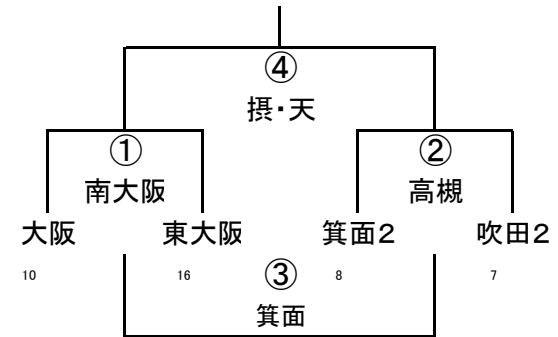

(4/29) 第42回大阪府ラグビーカーニバル(ミニ)

幼児A-I

幼児A-II

	吹田	OTJ1	豊中
3	吹田	① 茨木	② 大阪中央
17	OTJ1		③ 高槻
5	豊中		

幼児A-III

	OTJ2	八尾	東大阪2
7	OTJ2	① 東大阪	② 豊中
17	八尾		③ OTJ
1	東大阪2		

幼児B-I

幼児B-II

幼児B-III

(4/29)第42回大阪府ラグビーカーニバル(ミニ)

1年A-I

1年A-II

1年A-III

1年B-I

1年B-II

(4/29)第42回大阪府ラグビーカーニバル(ミニ)