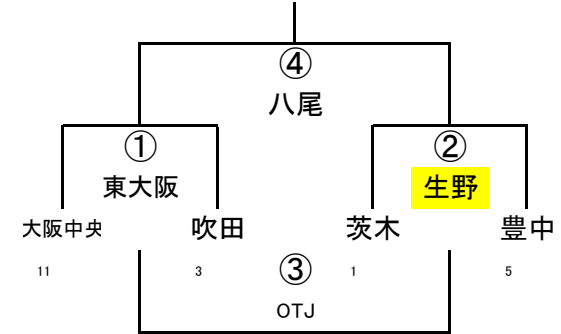

5年A-I

(4/29) 第42回大阪府ラグビーカーニバル(ミニ)

5年A-Ⅲ

5年A-Ⅳ

	八尾2	箕面	枚方
17	八尾2	① 枚方	② 箕面
6	箕面		③ 八尾
9	枚方		

5年A-Ⅱ

6年A-Ⅰ

	八尾	枚方	茨木
17	八尾	① 東大阪	② 枚方
9	枚方		③ OTJ
1	茨木		