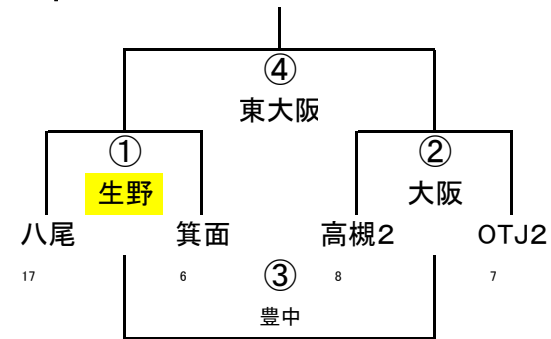

幼児B-III

(4/29)第42回大阪府ラグビーカーニバル(ミニ)

1年A-I

1年A-II

1年A-III

1年B-I

1年B-II

(4/29)第42回大阪府ラグビーカーニバル(ミニ)

2年A-I

	摂・天	大阪中央	吹田
2	摂・天	① OTJ	② 茨木
11	大阪中央		③ 大工大
3	吹田		

2年A-II

	枚方	高槻1	みなと
9	枚方	① 摂・天	② 大阪中央
1	高槻1		③ 吹田
13	みなと		

2年A-III

	OTJ1	茨木	大工大
7	OTJ1	① 枚方	② 高槻
1	茨木		③ みなと
8	大工大		

2年A-IV

2年A-V

(4/29)第42回大阪府ラグビーカーニバル(ミニ)

2年B-I

2年B-II

3年A-I

3年A-II

3年A-III

	撰・天	大阪中央	OTJ
2	撰・天	① 八尾	② 吹田
11	大阪中央		③ 東大阪
7	OTJ		

3年A-IV