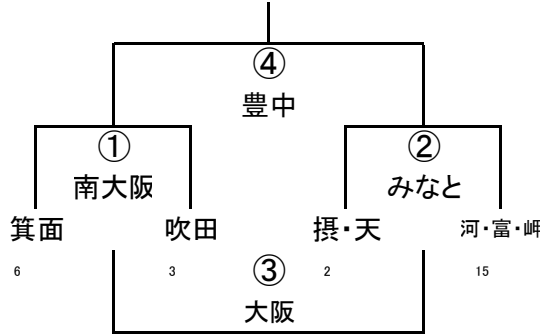

生野	東大阪	大工大
12	生野	① 高槻	② 大阪中央
16	東大阪		③ 吹田
8	大工大		

6年A-II

	高槻	大阪中央	吹田
4	高槻	① 茨木	② 八尾
11	大阪中央		③ 枚方
3	吹田		

6年B-II

6年B-I