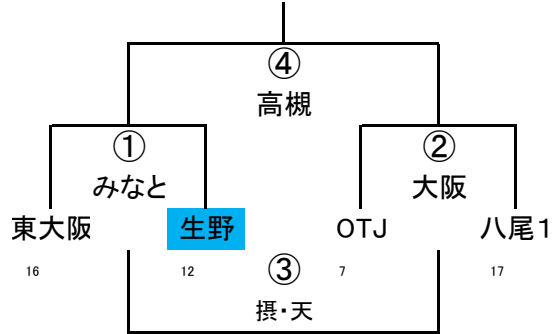

	八尾	吹田	東大阪1
17	八尾	① 撰・天	② 大阪中央
3	吹田		③ OTJ
16	東大阪1		

(4/29) 第42回大阪府ラグビーカーニバル(ミニ)

3年B-Ⅲ

	東大阪	吹田2	枚方
16	東大阪	① 大工大	② 河・富・岬
3	吹田2		③ 箕面
9	枚方		

3年B-Ⅰ

3年B-Ⅱ

4年A-Ⅰ

4年A-Ⅱ

4年A-Ⅲ

(4/29) 第42回大阪府ラグビーカーニバル(ミニ)

4年A-IV

	豊中	八尾2	OTJ2
5	豊中	① 枚方	② 大阪中央
3	八尾2		③ 箕面
5	OTJ2		

4年B-I

	枚方	大阪中央	箕面
9	枚方	① 豊中	② 八尾
11	大阪中央		③ OTJ
6	箕面		

4年B-III

4年B-II

5年A-I

(4/29) 第42回大阪府ラグビーカーニバル(ミニ)

5年A-Ⅲ

5年A-Ⅳ

	八尾2	箕面	枚方
17	八尾2	① 枚方	② 箕面
6	箕面		③ 八尾
9	枚方		

5年A-Ⅱ

6年A-Ⅰ

	八尾	枚方	茨木
17	八尾	① 東大阪	② 枚方
9	枚方		③ OTJ
1	茨木		