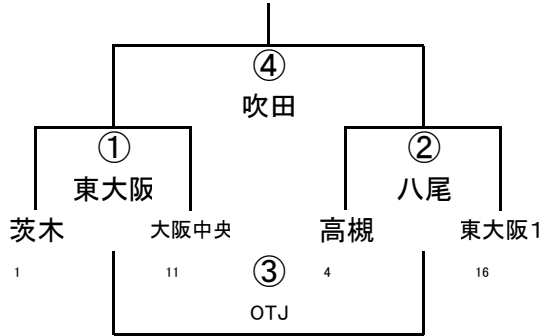

(4/29) 第42回大阪府ラグビーカーニバル(ミニ)

幼児A-I

幼児A-II

	吹田	OTJ1	豊中
3	吹田	① 茨木	② 大阪中央
17	OTJ1		③ 高槻
5	豊中		

幼児A-III

	OTJ2	八尾	東大阪2
7	OTJ2	① 東大阪	② 豊中
17	八尾		③ OTJ
1	東大阪2		

幼児B-I

幼児B-II

幼児B-III

(4/29)第42回大阪府ラグビーカーニバル(ミニ)

1年A-I

1年A-II

1年A-III

1年B-I

1年B-II

(4/29)第42回大阪府ラグビーカーニバル(ミニ)