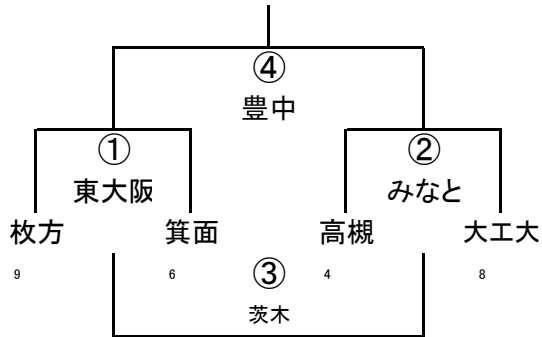

(4/29)第42回大阪府ラグビーカーニバル(ミニ)

2年B-I

2年B-II

3年A-I

3年A-II

3年A-III

	撰・天	大阪中央	OTJ
2	撰・天	① 八尾	② 吹田
11	大阪中央		③ 東大阪
7	OTJ		

3年A-IV