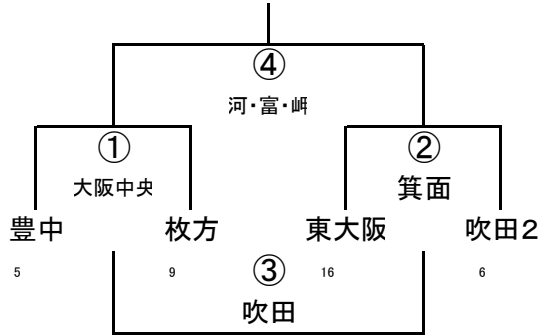

2年A-I

	摂・天	大阪中央	吹田
2	摂・天	① OTJ	② 茨木
11	大阪中央		③ 大工大
3	吹田		

2年A-II

	枚方	高槻1	みなと
9	枚方	① 摂・天	② 大阪中央
1	高槻1		③ 吹田
13	みなと		

2年A-III

	OTJ1	茨木	大工大
7	OTJ1	① 枚方	② 高槻
1	茨木		③ みなと
8	大工大		

2年A-IV

2年A-V

(4/29)第42回大阪府ラグビーカーニバル(ミニ)

2年B-I

2年B-II

3年A-I

3年A-II

3年A-III

	撰・天	大阪中央	OTJ
2	撰・天	① 八尾	② 吹田
11	大阪中央		③ 東大阪
7	OTJ		

3年A-IV