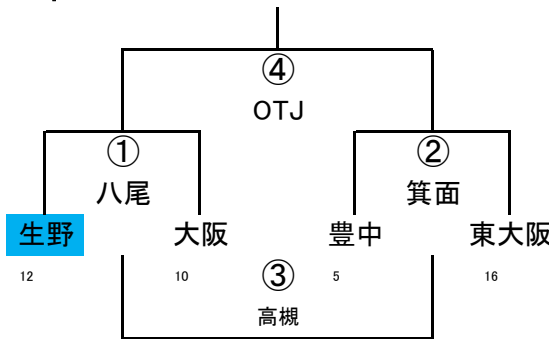

幼児B-III

(4/29)第42回大阪府ラグビーカーニバル(ミニ)

1年A-I

1年A-II

1年A-III

1年B-I

1年B-II

(4/29)第42回大阪府ラグビーカーニバル(ミニ)

2年A-I

	摂・天	大阪中央	吹田
2	摂・天	① OTJ	② 茨木
11	大阪中央		③ 大工大
3	吹田		

2年A-II

	枚方	高槻1	みなと
9	枚方	① 摂・天	② 大阪中央
1	高槻1		③ 吹田
13	みなと		

2年A-III

	OTJ1	茨木	大工大
7	OTJ1	① 枚方	② 高槻
1	茨木		③ みなと
8	大工大		

2年A-IV

2年A-V

(4/29)第42回大阪府ラグビーカーニバル(ミニ)

2年B-I

2年B-II

3年A-I

3年A-II

3年A-III

	撰・天	大阪中央	OTJ
2	撰・天	① 八尾	② 吹田
11	大阪中央		③ 東大阪
7	OTJ		

3年A-IV