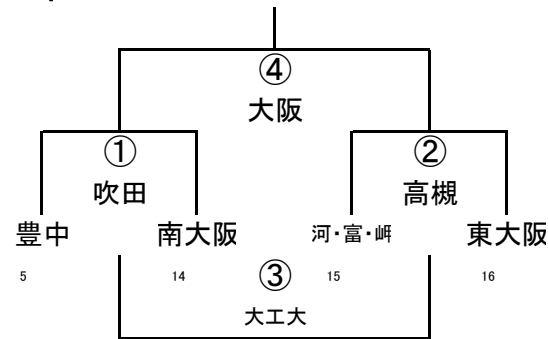

	八尾	吹田	東大阪1
17	八尾	① 撰・天	② 大阪中央
3	吹田		③ OTJ
16	東大阪1		

(4/29) 第42回大阪府ラグビーカーニバル(ミニ)

3年B-Ⅲ

	東大阪	吹田2	枚方
16	東大阪	① 大工大	② 河・富・岬
3	吹田2		③ 箕面
9	枚方		

3年B-Ⅰ

3年B-Ⅱ

4年A-Ⅰ

4年A-Ⅱ

4年A-Ⅲ

(4/29) 第42回大阪府ラグビーカーニバル(ミニ)

4年A-IV

	豊中	八尾2	OTJ2
5	豊中	① 枚方	② 大阪中央
3	八尾2		③ 箕面
5	OTJ2		

4年B-I

	枚方	大阪中央	箕面
9	枚方	① 豊中	② 八尾
11	大阪中央		③ OTJ
6	箕面		

4年B-III

4年B-II