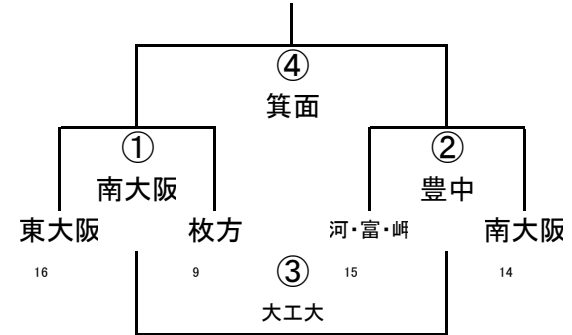

(4/29) 第42回大阪府ラグビーカーニバル(ミニ)

	八尾2	箕面	枚方
17	八尾2	① 枚方	② 箕面
6	箕面		③ 八尾
9	枚方		

6年A-Ⅰ

	八尾	枚方	茨木
17	八尾	① 東大阪	② 枚方
9	枚方		③ OTJ
1	茨木		

5年B-Ⅰ

	豊中	大工大	箕面
5	豊中	① 東大阪	② 枚方
8	大工大		③ 河・富・岬
6	箕面		

5年B-Ⅱ