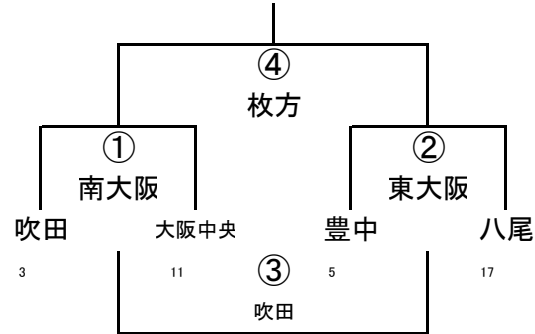

(4/29)第42回大阪府ラグビーカーニバル(ミニ)

2年B-I

2年B-II

3年A-I

3年A-II

3年A-III

	撰・天	大阪中央	OTJ
2	撰・天	① 八尾	② 吹田
11	大阪中央		③ 東大阪
7	OTJ		

3年A-IV

	八尾	吹田	東大阪1
17	八尾	① 撰・天	② 大阪中央
3	吹田		③ OTJ
16	東大阪1		

(4/29) 第42回大阪府ラグビーカーニバル(ミニ)

3年B-Ⅲ

	東大阪	吹田2	枚方
16	東大阪	① 大工大	② 河・富・岬
3	吹田2		③ 箕面
9	枚方		

3年B-Ⅰ

3年B-Ⅱ

4年A-Ⅰ

4年A-Ⅱ