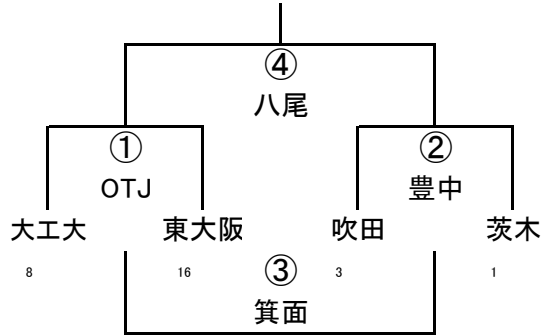

(4/29) 第42回大阪府ラグビーカーニバル(ミニ)

幼児A-I

幼児A-II

	吹田	OTJ1	豊中
3	吹田	① 茨木	② 大阪中央
17	OTJ1		③ 高槻
5	豊中		

幼児A-III

	OTJ2	八尾	東大阪2
7	OTJ2	① 東大阪	② 豊中
17	八尾		③ OTJ
1	東大阪2		

幼児B-I

幼児B-II

幼児B-III

(4/29)第42回大阪府ラグビーカーニバル(ミニ)

1年A-I

1年A-II

1年A-III

1年B-I

1年B-II

(4/29)第42回大阪府ラグビーカーニバル(ミニ)