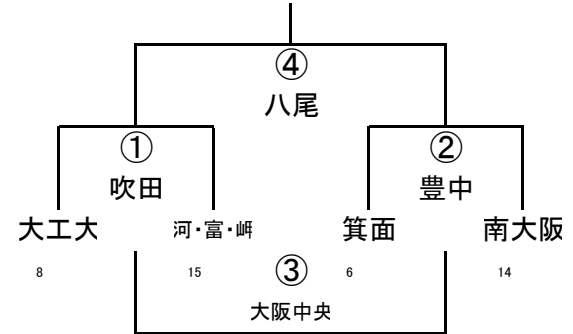

(4/29)第42回大阪府ラグビーカーニバル(ミニ)

2年B-I

2年B-II

3年A-I

3年A-II

3年A-III

	撰・天	大阪中央	OTJ
2	撰・天	① 八尾	② 吹田
11	大阪中央		③ 東大阪
7	OTJ		

3年A-IV

	八尾	吹田	東大阪1
17	八尾	① 撰・天	② 大阪中央
3	吹田		③ OTJ
16	東大阪1		

(4/29) 第42回大阪府ラグビーカーニバル(ミニ)

3年B-Ⅲ

	東大阪	吹田2	枚方
16	東大阪	① 大工大	② 河・富・岬
3	吹田2		③ 箕面
9	枚方		

3年B-Ⅰ

3年B-Ⅱ

4年A-Ⅰ

4年A-Ⅱ