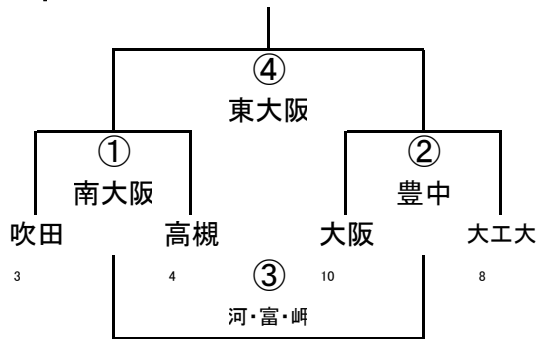

	八尾	吹田	東大阪1
17	八尾	① 撰・天	② 大阪中央
3	吹田		③ OTJ
16	東大阪1		

(4/29) 第42回大阪府ラグビーカーニバル(ミニ)

3年B-Ⅲ

	東大阪	吹田2	枚方
16	東大阪	① 大工大	② 河・富・岬
3	吹田2		③ 箕面
9	枚方		

3年B-Ⅰ

3年B-Ⅱ

4年A-Ⅰ

4年A-Ⅱ

4年A-Ⅲ

(4/29) 第42回大阪府ラグビーカーニバル(ミニ)

4年A-IV

	豊中	八尾2	OTJ2
5	豊中	① 枚方	② 大阪中央
3	八尾2		③ 箕面
5	OTJ2		

4年B-I

	枚方	大阪中央	箕面
9	枚方	① 豊中	② 八尾
11	大阪中央		③ OTJ
6	箕面		

4年B-III

4年B-II