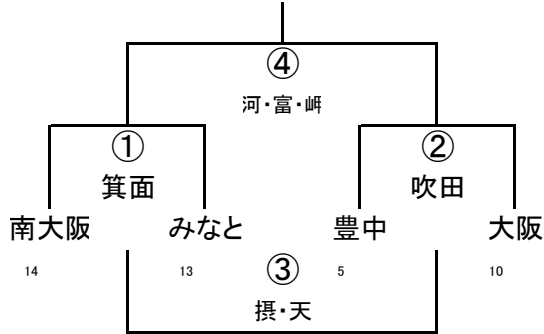

5年B-Ⅰ

	豊中	大工大	箕面
5	豊中	① 東大阪	② 枚方
8	大工大		③ 河・富・岬
6	箕面		

5年B-Ⅱ

(4/29) 第42回大阪府ラグビーカーニバル(ミニ)

6年A-IV

6年A-III

	生野	東大阪	大工大
12	生野	① 高槻	② 大阪中央
16	東大阪		③ 吹田
8	大工大		

6年A-II