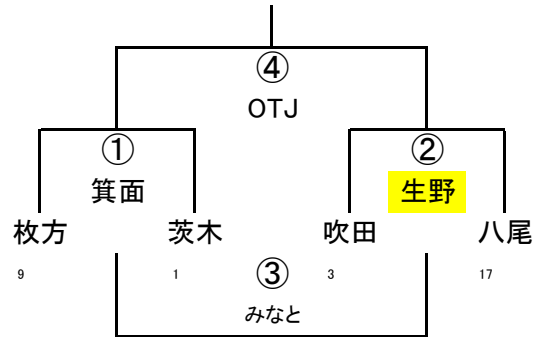

	八尾	吹田	東大阪1
17	八尾	① 撰・天	② 大阪中央
3	吹田		③ OTJ
16	東大阪1		

(4/29) 第42回大阪府ラグビーカーニバル(ミニ)

3年B-Ⅲ

	東大阪	吹田2	枚方
16	東大阪	① 大工大	② 河・富・岬
3	吹田2		③ 箕面
9	枚方		

3年B-Ⅰ

3年B-Ⅱ

4年A-Ⅰ

4年A-Ⅱ