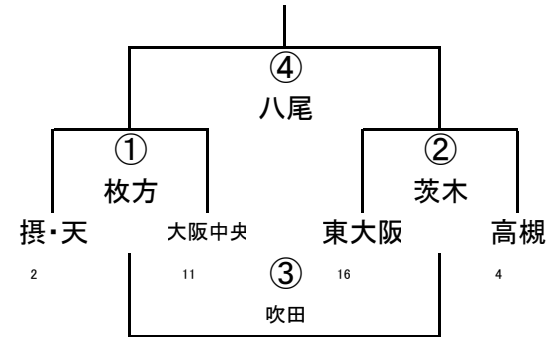

(4/29) 第42回大阪府ラグビーカーニバル(ミニ)

3年B-Ⅲ

	東大阪	吹田2	枚方
16	東大阪	① 大工大	② 河・富・岬
3	吹田2		③ 箕面
9	枚方		

4年A-Ⅲ