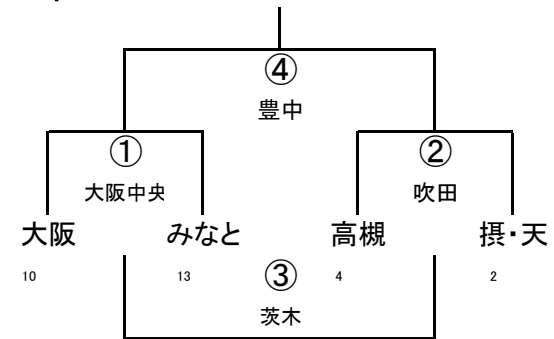

(4/29) 第42回大阪府ラグビーカーニバル(ミニ)

	豊中	八尾2	OTJ2
5	豊中	① 枚方	② 大阪中央
3	八尾2		③ 箕面
5	OTJ2		

4年B-I

	枚方	大阪中央	箕面
9	枚方	① 豊中	② 八尾
11	大阪中央		③ OTJ
6	箕面		

5年A-I