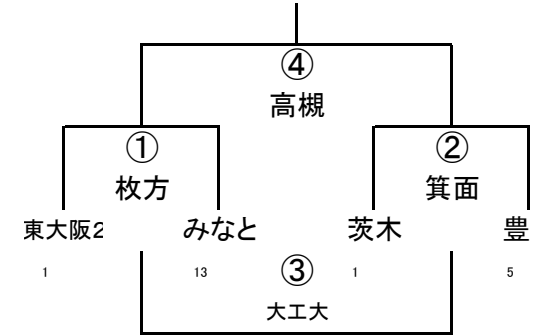

(4/29)第42回大阪府ラグビーカーニバル(ミニ)

2年B-I

2年B-II

3年A-I

3年A-II

3年A-III

	撰・天	大阪中央	OTJ
2	撰・天	① 八尾	② 吹田
11	大阪中央		③ 東大阪
7	OTJ		

3年A-IV